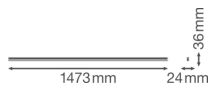

Scheda tecnica Ledvance Reglette LED Linear Compatto High Output 25W  
2500lm - 840 Bianco Freddo | 150cm

[Visualizza il prodotto](#)

## Informazioni tecniche

Tecnologia	LED Integrato
Voltaggio (V)	220-240
Dimmerabile	Non dimmerabile
Colore Chiaro	Bianco
Codice Colore	840 Bianco Freddo
Colore della Luce (Kelvin)	4000 Bianco Freddo
Indice di Resa Cromatica (Ra)	80-89 - Buona resa cromatica
Impostazione del Colore	Colore unico
Efficienza (Lm/W)	100
Fattore Potenza	>0.90
Lampadina inclusa	Sì
Compatibile per Esterni	No
Lunghezza	150cm
Tipo di Prodotto	Reglette LED

## Dimensioni

Lunghezza (mm)	1473
Larghezza (mm)	24
Altezza (mm)	36